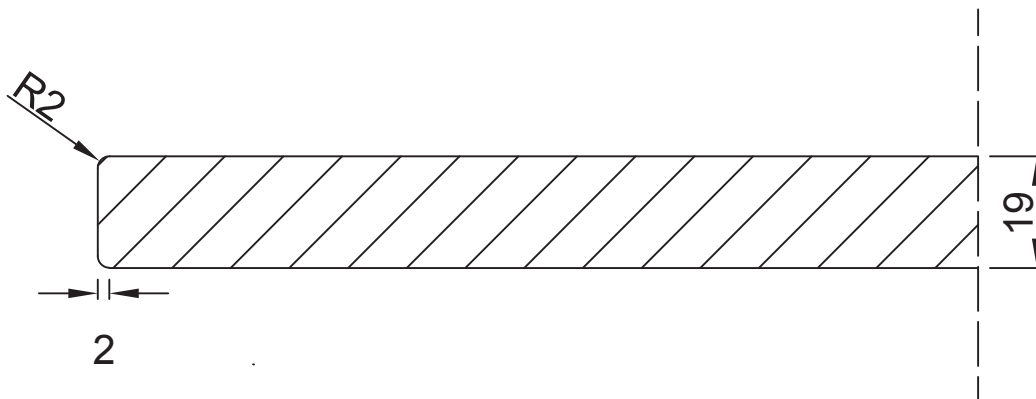

Aanzicht:

R0,5

Snede:

Vlakke deur met greeploos profiel 45°

Model: PO 202
Prijsgroep: 2

RD DESIGN

Tel: 0032 (0) 11 94 60 37
Fax: 0032 (0) 11 91 15 89
info@rd-design.be

Versie: 14.01

Eenheid: mm

Proj.: 

Datum: 17/06/2014

rd design