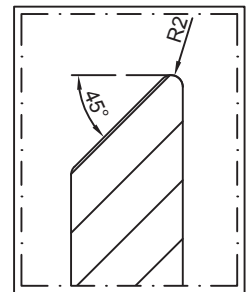

Aanzicht:

R0,5

Snede:

Vlakke deur met greeploos profiel 45°

Model: PO 202
Prijsgroep: 2

RD DESIGN

Tel: 0032 (0) 11 94 60 37
Fax: 0032 (0) 11 91 15 89
info@rd-design.be

Versie: 14.01

Eenheid: mm

Proj.: 

Datum: 17/06/2014

rd design